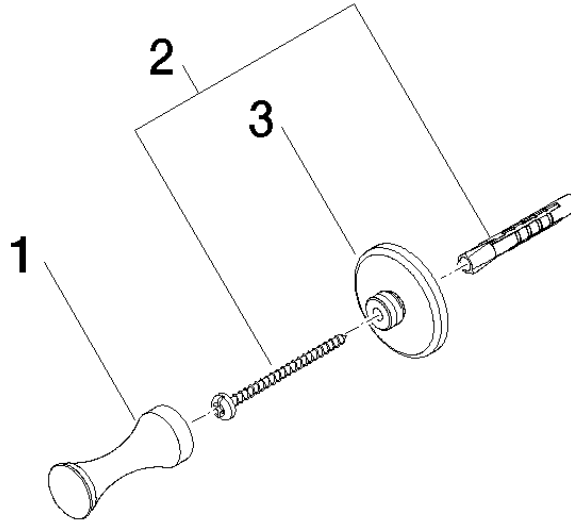

83 251 970

- Saliente 55 mm

	Dark Platinum cepillado	83 251 970-99
	Cromo	83 251 970-00
	Platino cepillado	83 251 970-06
	Platino	83 251 970-08
	Latón (Oro 23k)	83 251 970-09
	Latón cepillado (Oro 23k)	83 251 970-28

83 251 970

mm [inches]

83 251 970

Piezas para otros acabados pueden encontrarse aquí:  
Cromo

### Lista de piezas de recambios

N°	Número de artículo	Denominación	Cantidad de montaje	Plazo de entrega
1	08 18 60 500-99	gancho	1	30
2	05 30 31 025 00 90	juego de fijación	1	2
3	08 30 11 550-99	soporte	1	30